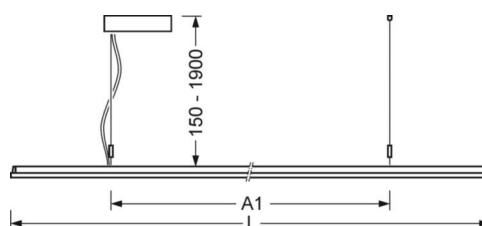

DEEP-LINK

<https://www.regiolux.de/ru/article/46202016174>

Ссылка	LED 4900lm 840
ηLB	100 %
Φ ↓/↑	74 % / 26 %
UGR поп./вдоль дисплей	16.5 / 16.1
	65° < 3000cd/m²

Механика

цвет корпуса	черный RAL 9005
размеры (LxWxH/DxH)	1250mm x 321mm x 24mm
вес (нетто)	4.9kg
Вид монтажа	установка отдельных светильников на подвесе, маятниково-подвесные световые полосы

размеры

L	1250 mm	Длина
B	321 mm	Ширина
H	24 mm	Высота
A1	700 mm	Расстояние между точками крепежа при одиночной установке
P min	150 mm	Минимальная длина подвеса
P max	1900 mm	Максимальная длина подвеса