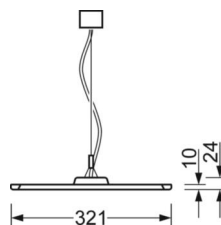

DEEP-LINK

<https://www.regiolux.de/ru/article/46202016174>

Ссылка	LED 4900lm 840
ηLB	100 %
Φ ↓/↑	74 % / 26 %
UGR поп./вдоль дисплей	16.5 / 16.1
	65° < 3000cd/m²

Механика

цвет корпуса	черный RAL 9005
размеры (LxWxH/DxH)	1250mm x 321mm x 24mm
вес (нетто)	4.9kg
Вид монтажа	установка отдельных светильников на подвесе, маятниково-подвесные световые полосы

размеры

L	1250 mm	Длина
B	321 mm	Ширина
H	24 mm	Высота
A1	700 mm	Расстояние между точками крепежа при одиночной установке
P min	150 mm	Минимальная длина подвеса
P max	1900 mm	Максимальная длина подвеса